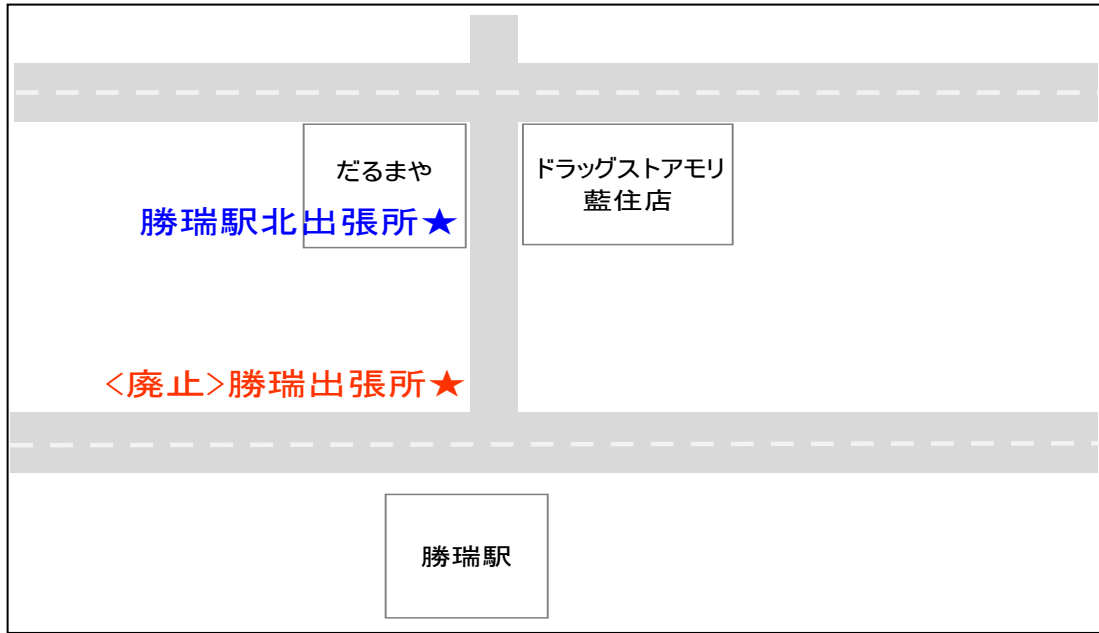

（注1）新設の営業時間と設置機器は次のとおり

※全日9：00～21：00

勝瑞駅北はATM2台、他はATM1台

（注2）参考（別紙設置場所地図）

以上

★：あわぎんキャッシュコーナー

【勝瑞駅北出張所、勝瑞出張所 設置場所地図】

【キリン堂小松島店出張所、ハローズ江田店出張所、中田出張所 設置場所地図】